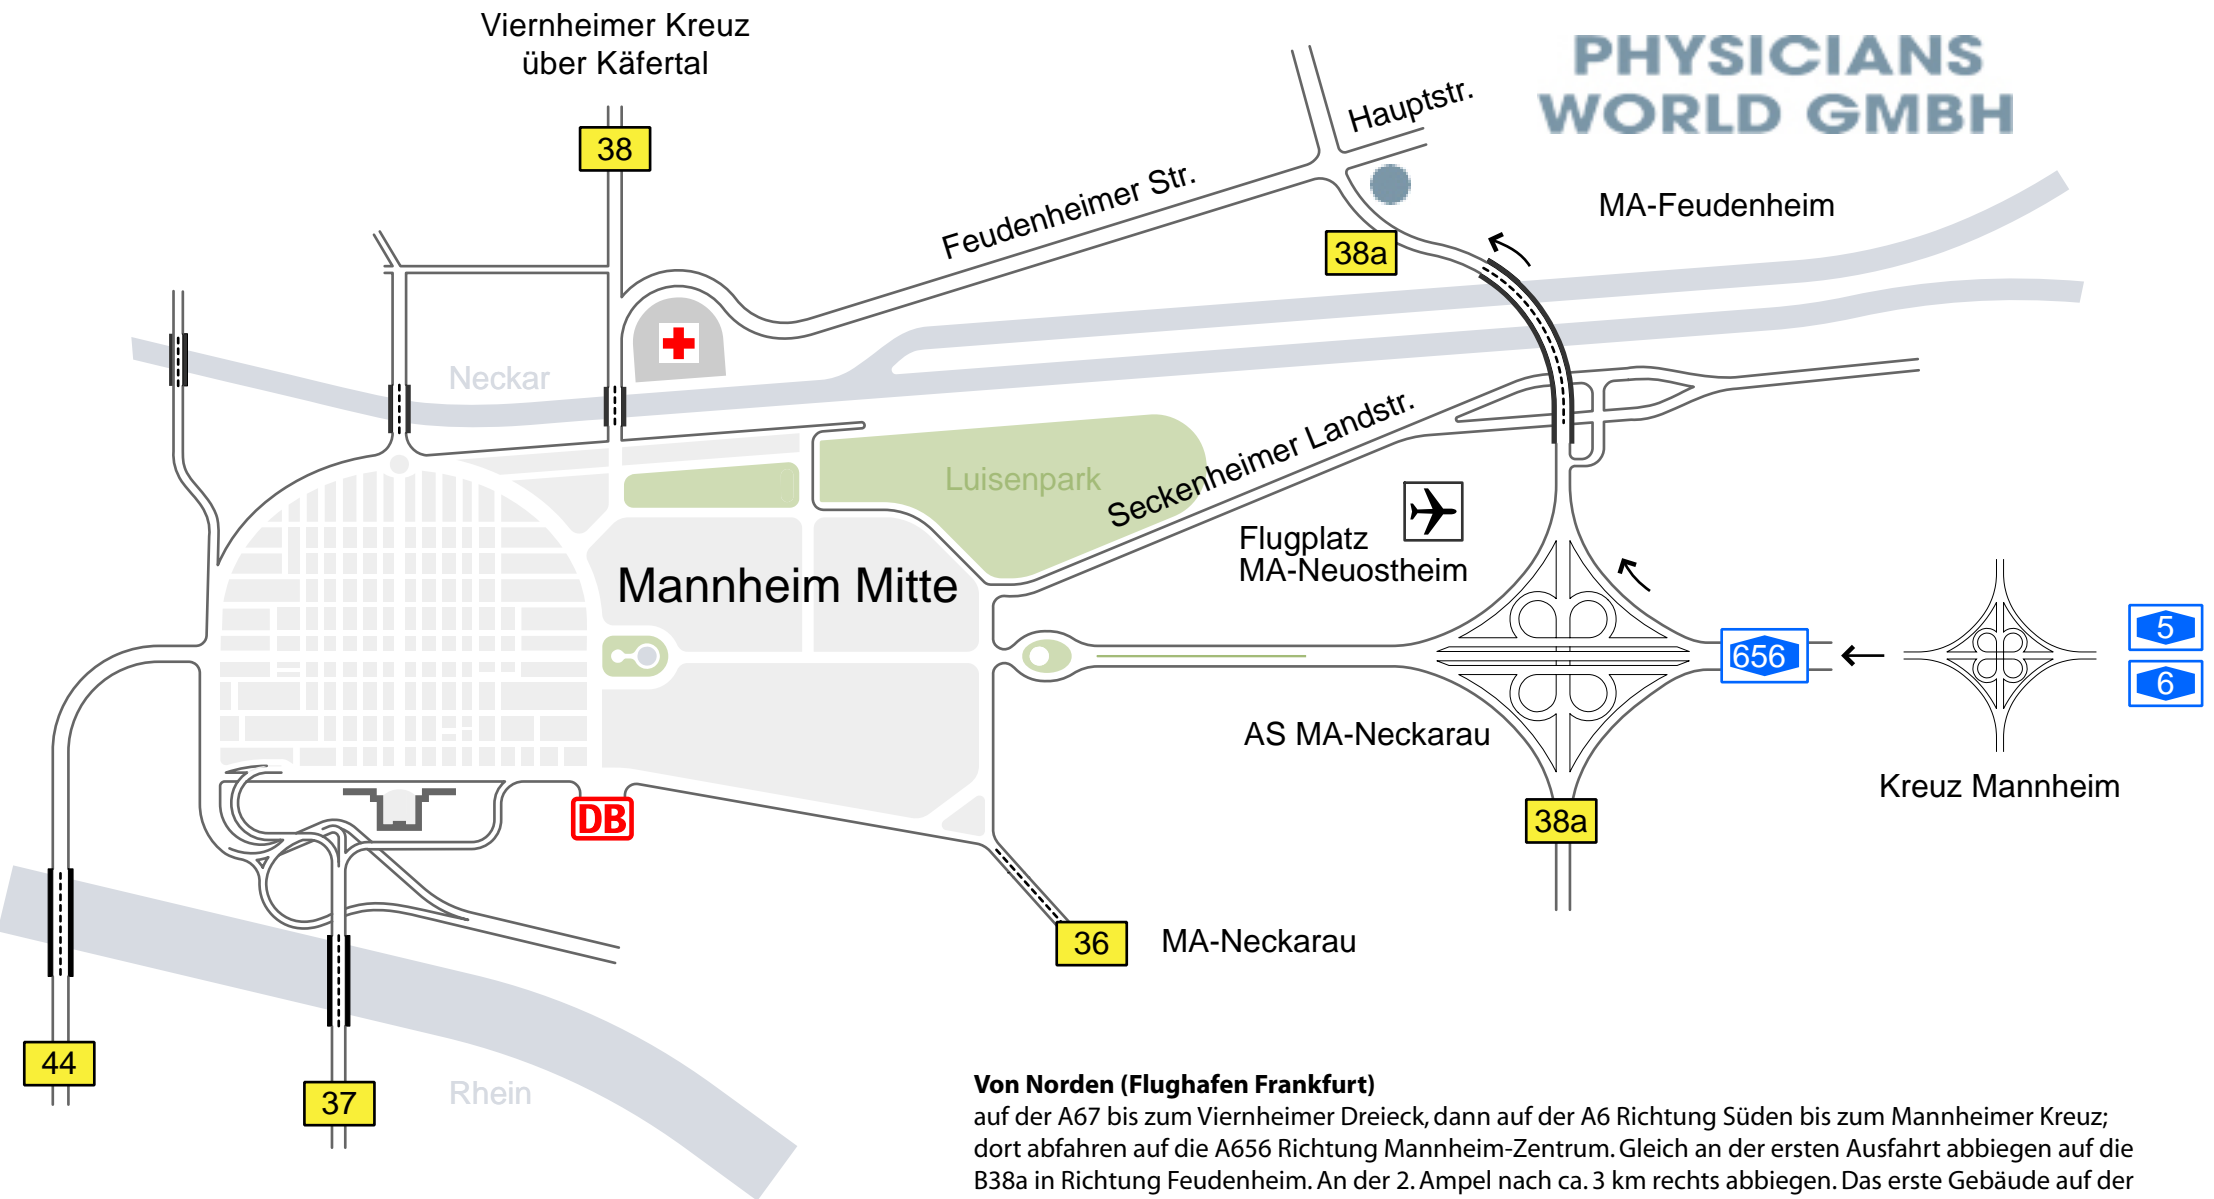

PHYSICIANS WORLD GMBH

Ludwigshafen

Von Norden (Flughafen Frankfurt)

auf der A67 bis zum Viernheimer Dreieck, dann auf der A6 Richtung Süden bis zum Mannheimer Kreuz; dort abfahren auf die A656 Richtung Mannheim-Zentrum. Gleich an der ersten Ausfahrt abbiegen auf die B38a in Richtung Feudenheim. An der 2. Ampel nach ca. 3 km rechts abbiegen. Das erste Gebäude auf der rechten Seite ist die Hauptstrasse 161. Biegen Sie direkt hinter dem Gebäude rechts ab in den Hof. Dort finden Sie Parkplätze und den Eingang. Physicians World befindet sich im 2. OG.

Von Süden, Osten und Westen

auf der A6 bis zum Mannheimer Kreuz; dort abfahren auf die A656 Richtung Mannheim-Zentrum. Gleich an der ersten Ausfahrt abbiegen auf die B38a in Richtung Feudenheim. An der 2. Ampel nach ca. 3 km rechts abbiegen. Das erste Gebäude auf der rechten Seite ist die Hauptstrasse 161. Biegen Sie direkt hinter dem Gebäude rechts ab in den Hof. Dort finden Sie Parkplätze und den Eingang. Physicians World befindet sich im 2. OG.